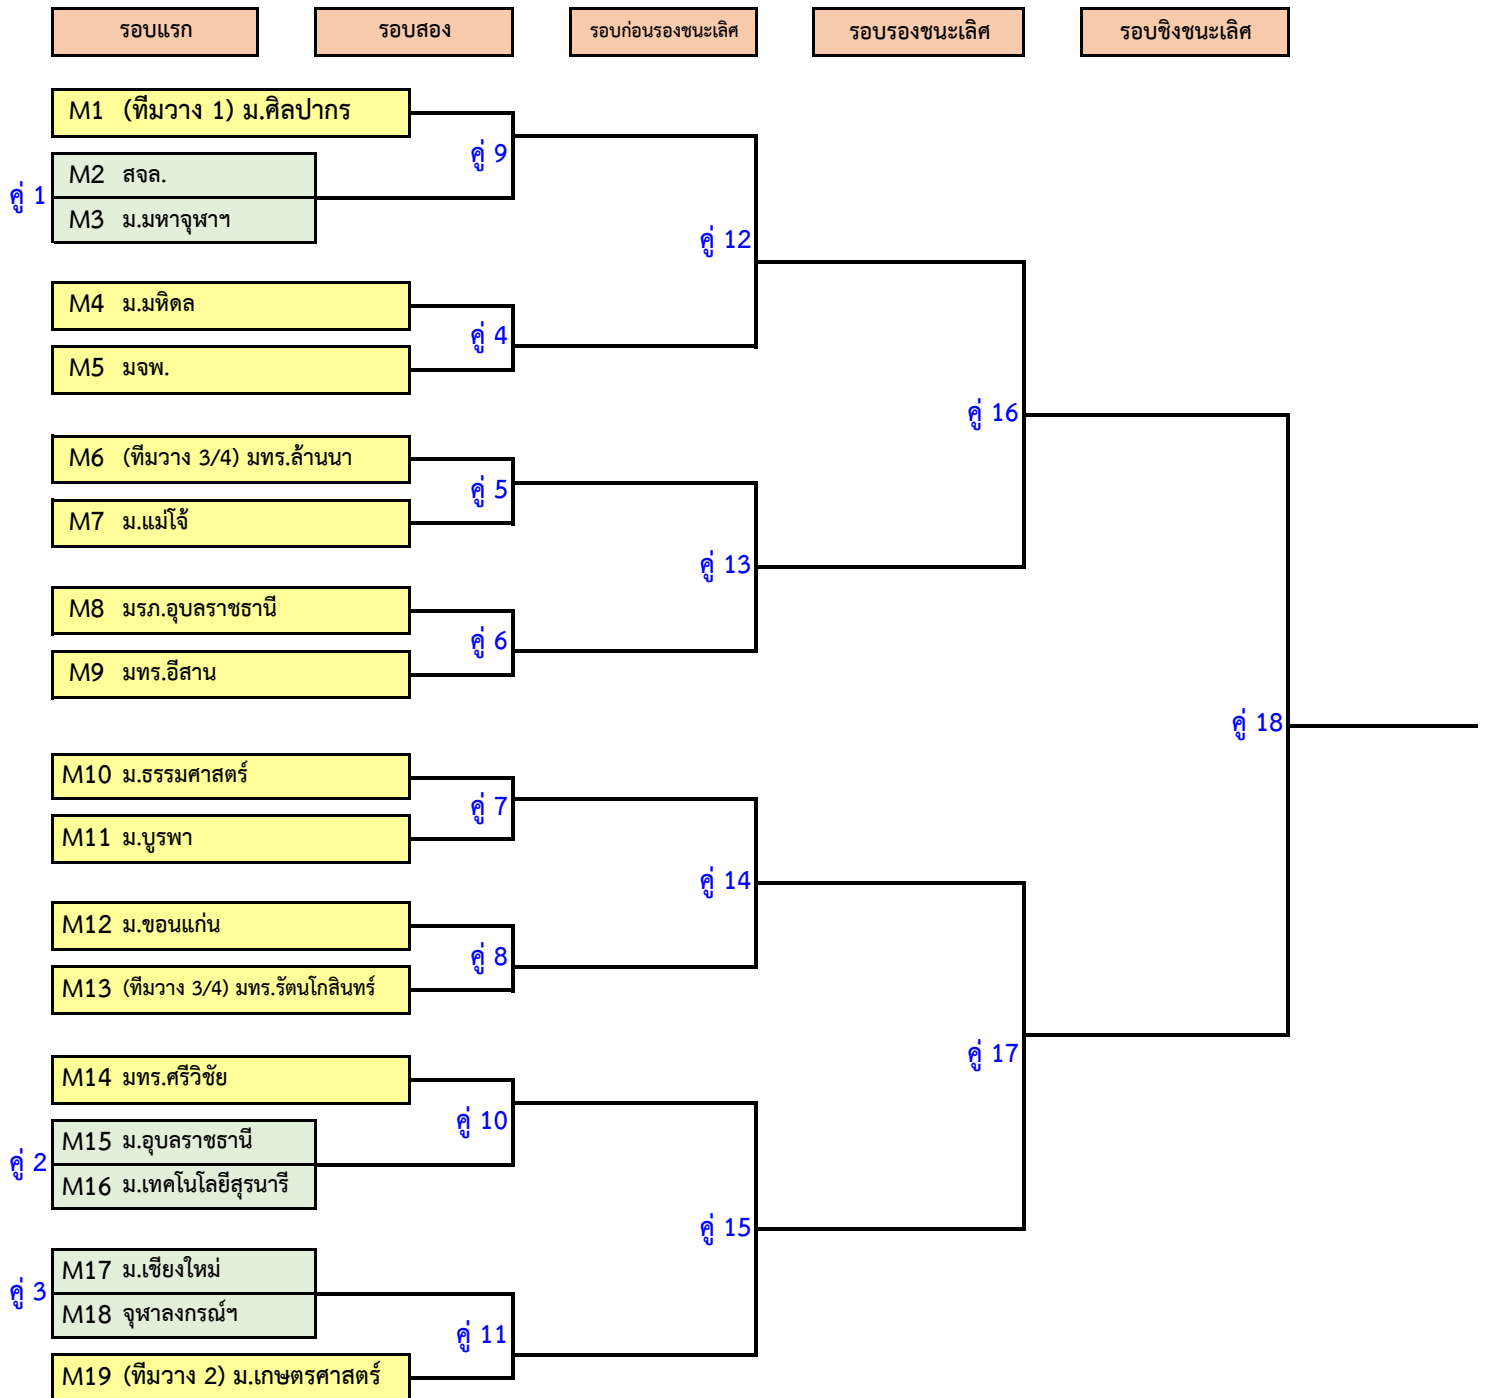

สายการแข่งขัน เซปักตะกร้อ ทีมเดี่ยวชาย รอบแรก ถึง รอบชิงชนะเลิศ

กีฬาบุคลากรมหาวิทยาลัยแห่งประเทศไทย ครั้งที่ 42 "มศว เกมส์" ณ มหาวิทยาลัยศรีนครินทรวิโรฒ องครักษ์ จังหวัดนครนายก

กีฬาบุคลากรมหาวิทยาลัยแห่งประเทศไทย ครั้งที่ 42 "มศว เกมส์"

ระหว่างวันที่ 27 พฤษภาคม ถึง 4 มิถุนายน 2569

ณ มหาวิทยาลัยศรีนครินทรวิโรฒ องครักษ์ จังหวัดนครนายก

ตารางการแข่งขัน กีฬาเซปักตะกร้อ ทีมเดี่ยวชาย

วันที่	คู่	รอบ	สาย	เวลา	ระหว่าง		สนาม	ผลการแข่งขัน	
28 พ.ค. 69	1	รอบแรก	บน	10.00	M2 สจล.	-	M3 ม.มหาจุฬาฯ	1	
	2	รอบแรก	ล่าง	10.00	M15 ม.อุบลราชธานี	-	M16 ม.เทคโนโลยีสุรนารี	2	
	3	รอบแรก	ล่าง	10.40	M17 ม.เชียงใหม่	-	M18 จุฬาลงกรณ์ฯ	1	
	4	รอบสอง	บน	10.40	M4 ม.มหิดล	-	M5 มจพ.	2	
	5	รอบสอง	บน	11.20	M6 (ทีมวาง 3/4) มทร.ล้านนา	-	M7 ม.แม่โจ้	1	
	6	รอบสอง	บน	11.20	M8 มรภ.อุบลราชธานี	-	M9 มทร.อีสาน	2	
	7	รอบสอง	ล่าง	12.00	M10 ม.ธรรมศาสตร์	-	M11 ม.บูรพา	1	
	8	รอบสอง	ล่าง	12.00	M12 ม.ขอนแก่น	-	M13 (ทีมวาง 3/4) มทร.รัตนโกสินทร์	2	
	9	รอบสอง	บน	13.00	M1 (ทีมวาง 1) ม.ศิลปากร	-	ทีมชนะเลิศ คู่ 1	1	
	10	รอบสอง	ล่าง	13.00	M14 มทร.ศรีวิชัย	-	ทีมชนะเลิศ คู่ 2	2	
	11	รอบสอง	ล่าง	13.40	M19 (ทีมวาง 2) ม.เกษตรศาสตร์	-	ทีมชนะเลิศ คู่ 3	1	
29 พ.ค. 69	12	รอบสาม	บน	10.00	ทีมชนะเลิศ คู่ 9	-	ทีมชนะเลิศ คู่ 4	1	
	13	รอบสาม	บน	10.00	ทีมชนะเลิศ คู่ 5	-	ทีมชนะเลิศ คู่ 6	2	
	14	รอบสาม	ล่าง	10.40	ทีมชนะเลิศ คู่ 7	-	ทีมชนะเลิศ คู่ 8	1	
	15	รอบสาม	ล่าง	10.40	ทีมชนะเลิศ คู่ 10	-	ทีมชนะเลิศ คู่ 11	2	
	16	รอบรองฯ	บน	13.30	ทีมชนะเลิศ คู่ 12	-	ทีมชนะเลิศ คู่ 13	1	
	17	รอบรองฯ	ล่าง	13.30	ทีมชนะเลิศ คู่ 14	-	ทีมชนะเลิศ คู่ 15	2	
	18	ชิงชนะเลิศ		16.00	ทีมชนะเลิศ คู่ 16	-	ทีมชนะเลิศ คู่ 17	1	

หมายเหตุ ***ทีมแพ้ในรอบรองชนะเลิศ ได้อันดับที่ 3 ร่วมกัน

คณะกรรมการฝ่ายส่งเสริมกีฬาเพื่อความเป็นเลิศ